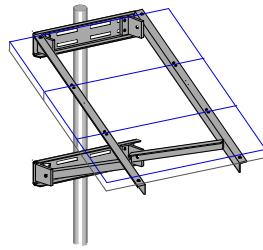

SideofPoleMount:3X-SPMKit

Mount:	NrofModules:	Manufacturer:
		<i>BP/Suntech/Sharp/Custom</i>
<i>3XSPM-BP380</i>	3	<i>BP340J,BP350J,BP380J,STP085</i>
<i>3XSPM-BP3115</i>	3	<i>BP3115J,BP3125J,BP3140J</i>
<i>3XSPM-STP135</i>	3	<i>STP120,STP135,STP140</i>
<i>3XSPM-BP3170</i>	3	<i>BPSX170,BP175B</i>
<i>3XSPM-STP170</i>	3	<i>STP170,STP180</i>
Othermodulemountsmanufacturedper request.	3	<i>Kyocera,Sharp,Mitsubishi,Siemens,etc.</i>